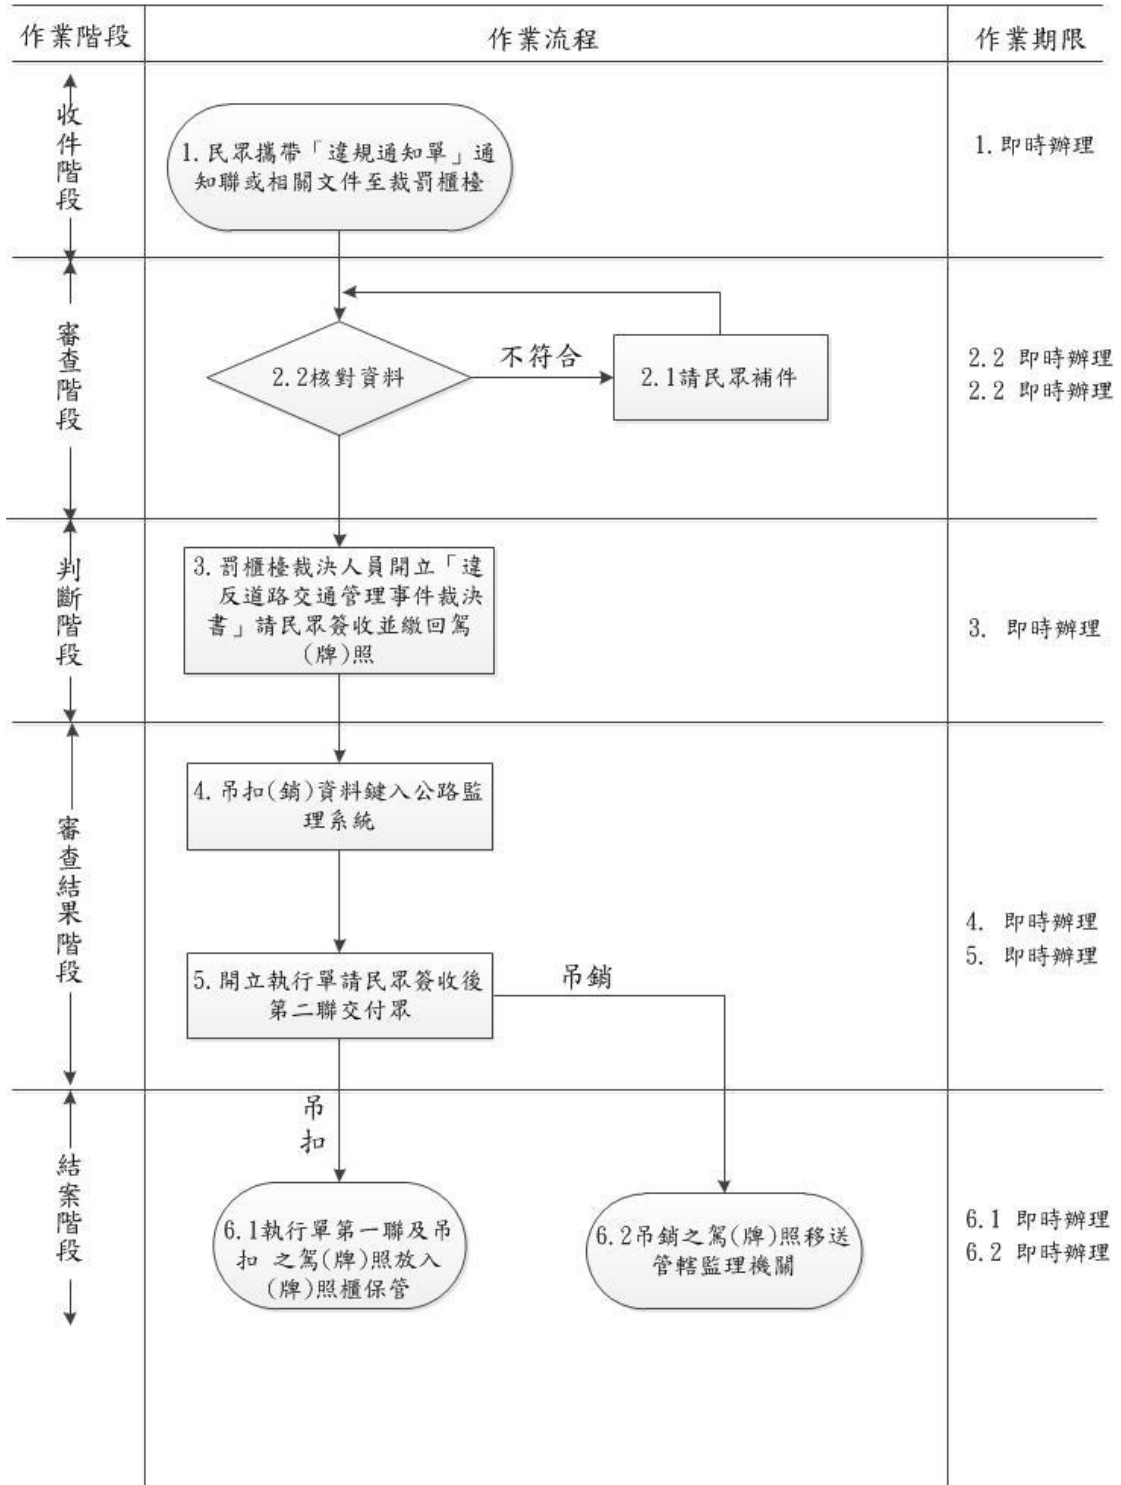

新北市政府裁決處交通違規駕(牌)照吊扣(銷)標準作業流程圖

受理方式: 臨櫃辦理
 總處理時間: 即時辦理