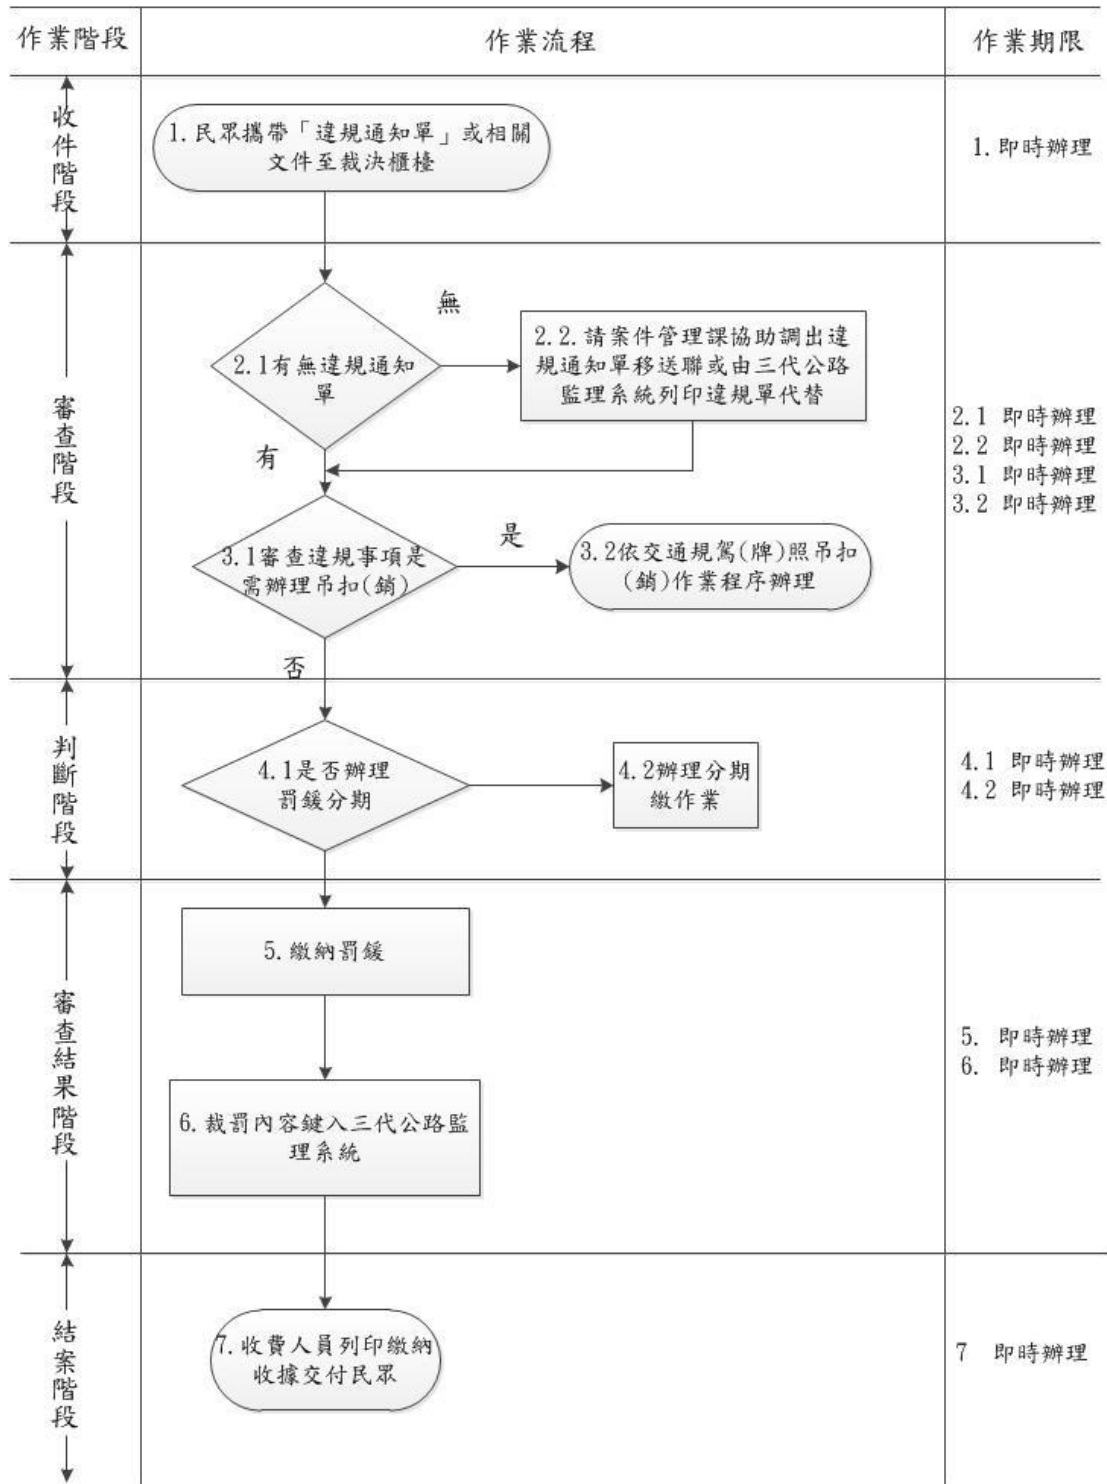

新北市政府裁決處交通違規臨櫃繳納作業流程圖

受理方式: 臨櫃辦理
總處理時間: 即時辦理